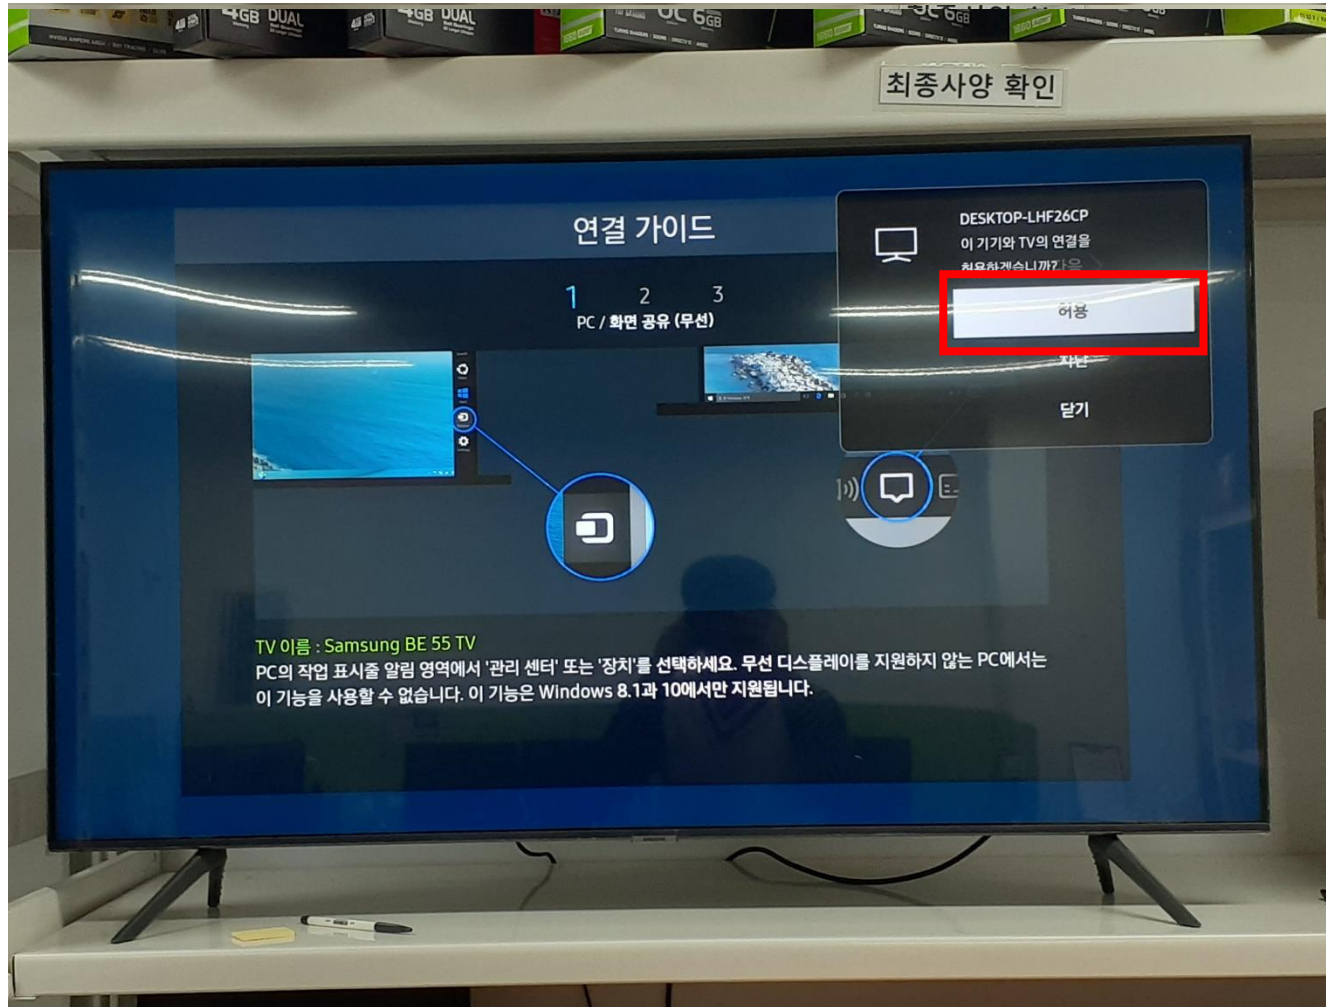

무선 디스플레이 연결 방법

클릭해서 확인

(주)신성씨앤에스 |

견적문의 02-867-3007 |

기술문의 02-867-2640 |

1 TV 리모컨에서 HOME → 외부 입력 → 연결 가이드

2 PC 선택 후 화면 공유 (무선) 진입

3 사진과 같은 화면이 나오면 다른 기기에서 검색 가능

4 PC에서 [윈도우+K] 동시 입력 → 사이니지 모델명 선택

5 사이니지에서 허용 선택

6 연결 중인 모습

7 연결 완료

8 연결 완료