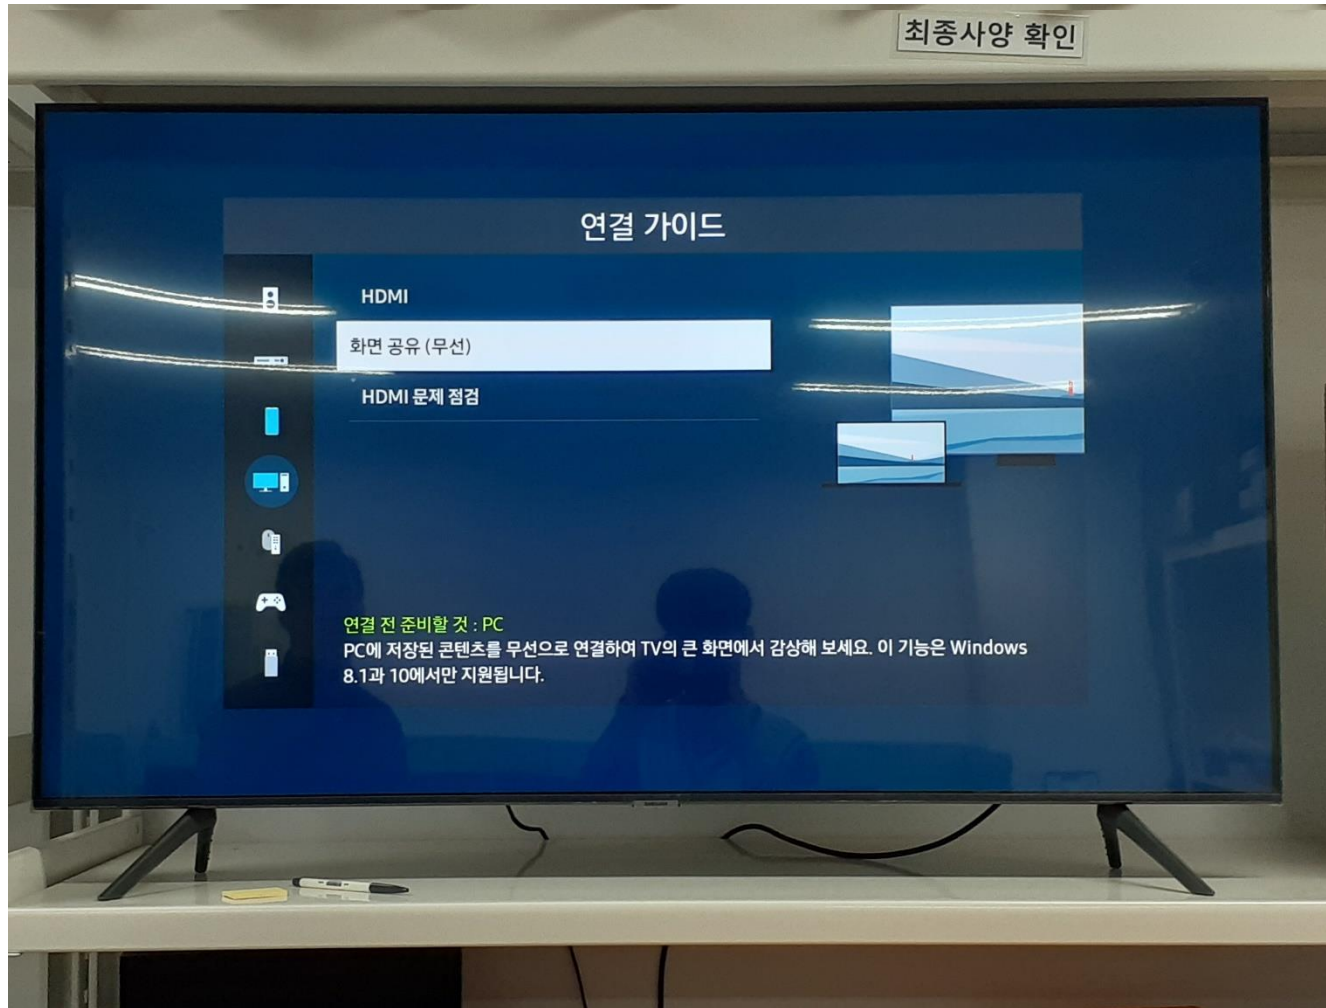

무선 디스플레이 연결 방법

클릭해서 확인

(주)신성씨앤에스 |

견적문의 02-867-3007 |

기술문의 02-867-2640 |

1 TV 리모컨에서 HOME → 외부 입력 → 연결 가이드

2 PC 선택 후 화면 공유 (무선) 진입

3 사진과 같은 화면이 나오면 다른 기기에서 검색 가능

4 PC에서 [윈도우+K] 동시 입력 → 사이니지 모델명 선택

5 사이니지에서 허용 선택

6 연결 중인 모습

7 연결 완료

8 연결 완료