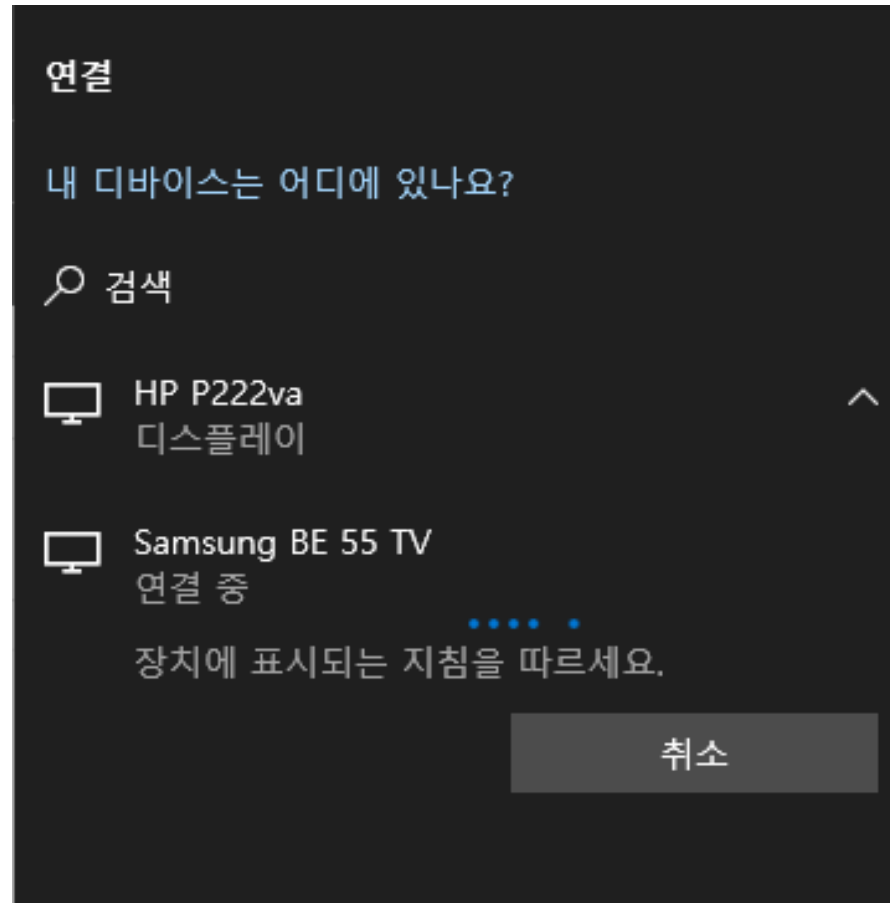

무선 디스플레이 연결 방법

클릭해서 확인

(주)신성씨앤에스 |

견적문의 02-867-3007 |

기술문의 02-867-2640 |

1 TV 리모컨에서 HOME → 외부 입력 → 연결 가이드

2 PC 선택 후 화면 공유 (무선) 진입

3 사진과 같은 화면이 나오면 다른 기기에서 검색 가능

4 PC에서 [윈도우+K] 동시 입력 → 사이니지 모델명 선택

5 사이니지에서 허용 선택

6 연결 중인 모습

7 연결 완료

8 연결 완료