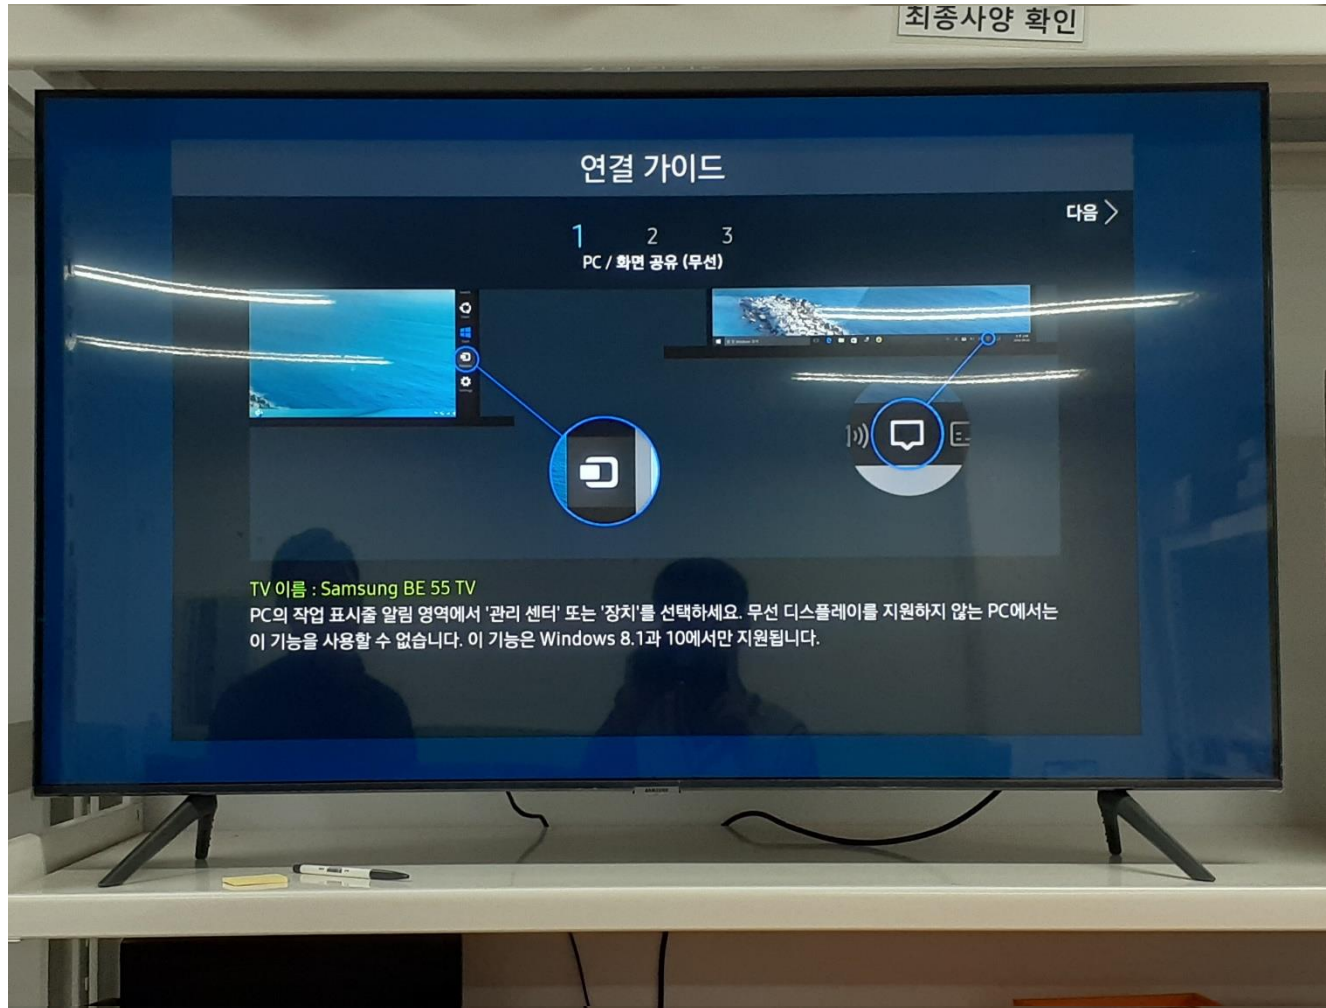

무선 디스플레이 연결 방법

클릭해서 확인

(주)신성씨앤에스 |

견적문의 02-867-3007 |

기술문의 02-867-2640 |

1 TV 리모컨에서 HOME → 외부 입력 → 연결 가이드

2 PC 선택 후 화면 공유 (무선) 진입

3 사진과 같은 화면이 나오면 다른 기기에서 검색 가능

4 PC에서 [윈도우+K] 동시 입력 → 사이니지 모델명 선택

5 사이니지에서 허용 선택

6 연결 중인 모습

7 연결 완료

8 연결 완료