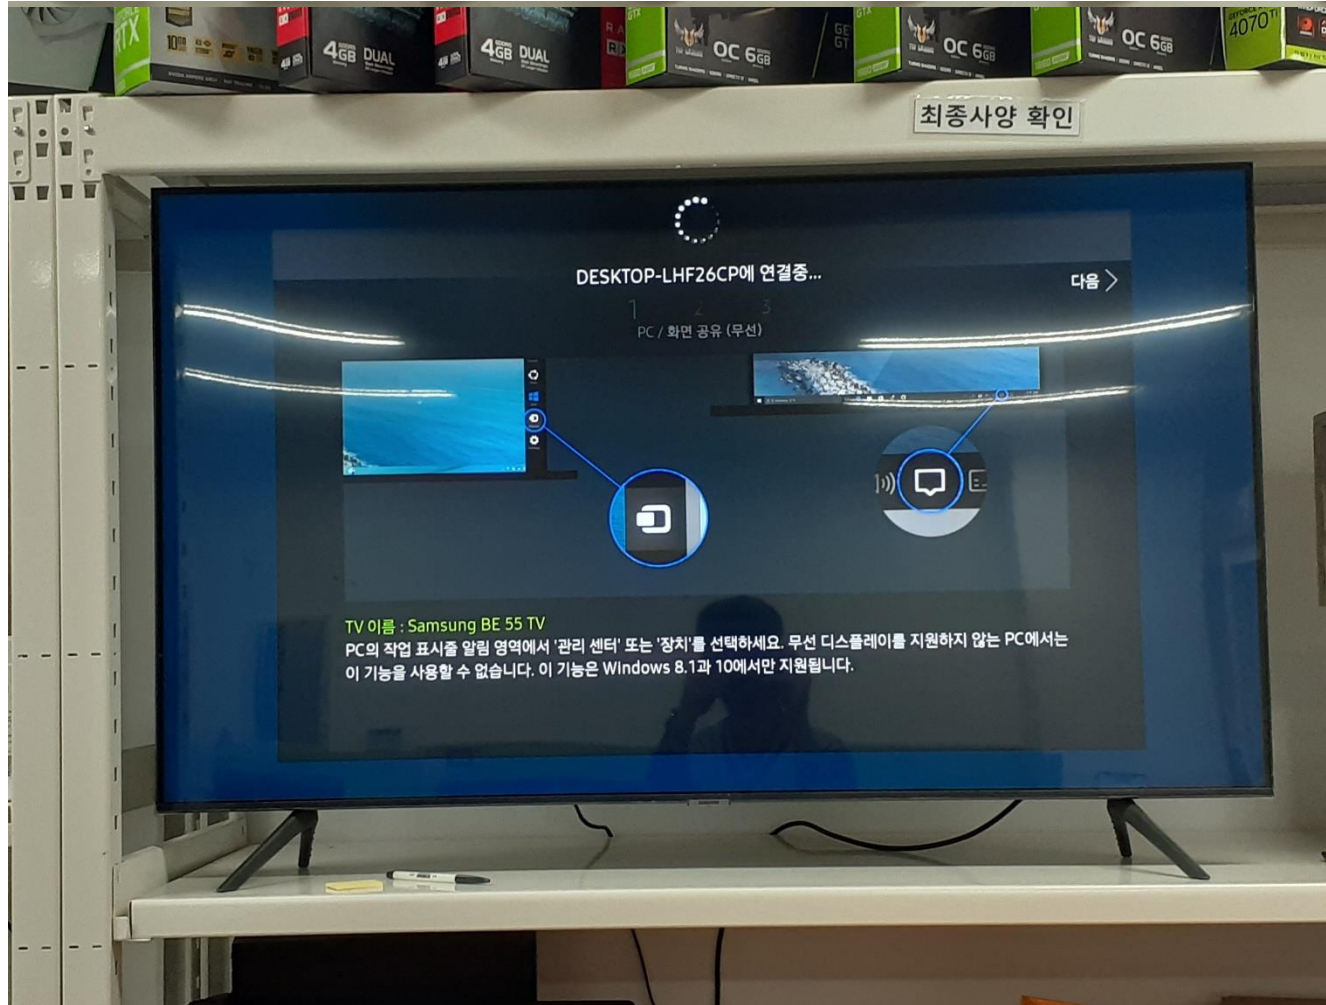

무선 디스플레이 연결 방법

클릭해서 확인

(주)신성씨앤에스 |

견적문의 02-867-3007 |

기술문의 02-867-2640 |

1 TV 리모컨에서 HOME → 외부 입력 → 연결 가이드

2 PC 선택 후 화면 공유 (무선) 진입

3 사진과 같은 화면이 나오면 다른 기기에서 검색 가능

4 PC에서 [윈도우+K] 동시 입력 → 사이니지 모델명 선택

5 사이니지에서 허용 선택

6 연결 중인 모습

7 연결 완료

8 연결 완료