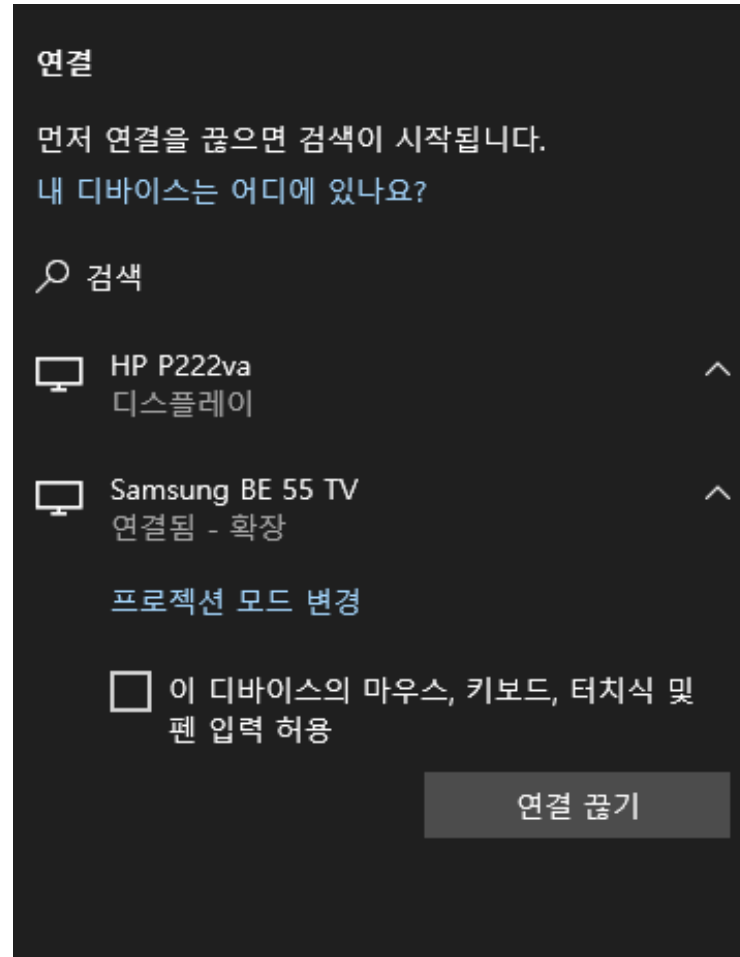

무선 디스플레이 연결 방법

클릭해서 확인

(주)신성씨앤에스 |

견적문의 02-867-3007 |

기술문의 02-867-2640 |

1 TV 리모컨에서 HOME → 외부 입력 → 연결 가이드

2 PC 선택 후 화면 공유 (무선) 진입

3 사진과 같은 화면이 나오면 다른 기기에서 검색 가능

4 PC에서 [윈도우+K] 동시 입력 → 사이니지 모델명 선택

5 사이니지에서 허용 선택

6 연결 중인 모습

7 연결 완료

8 연결 완료