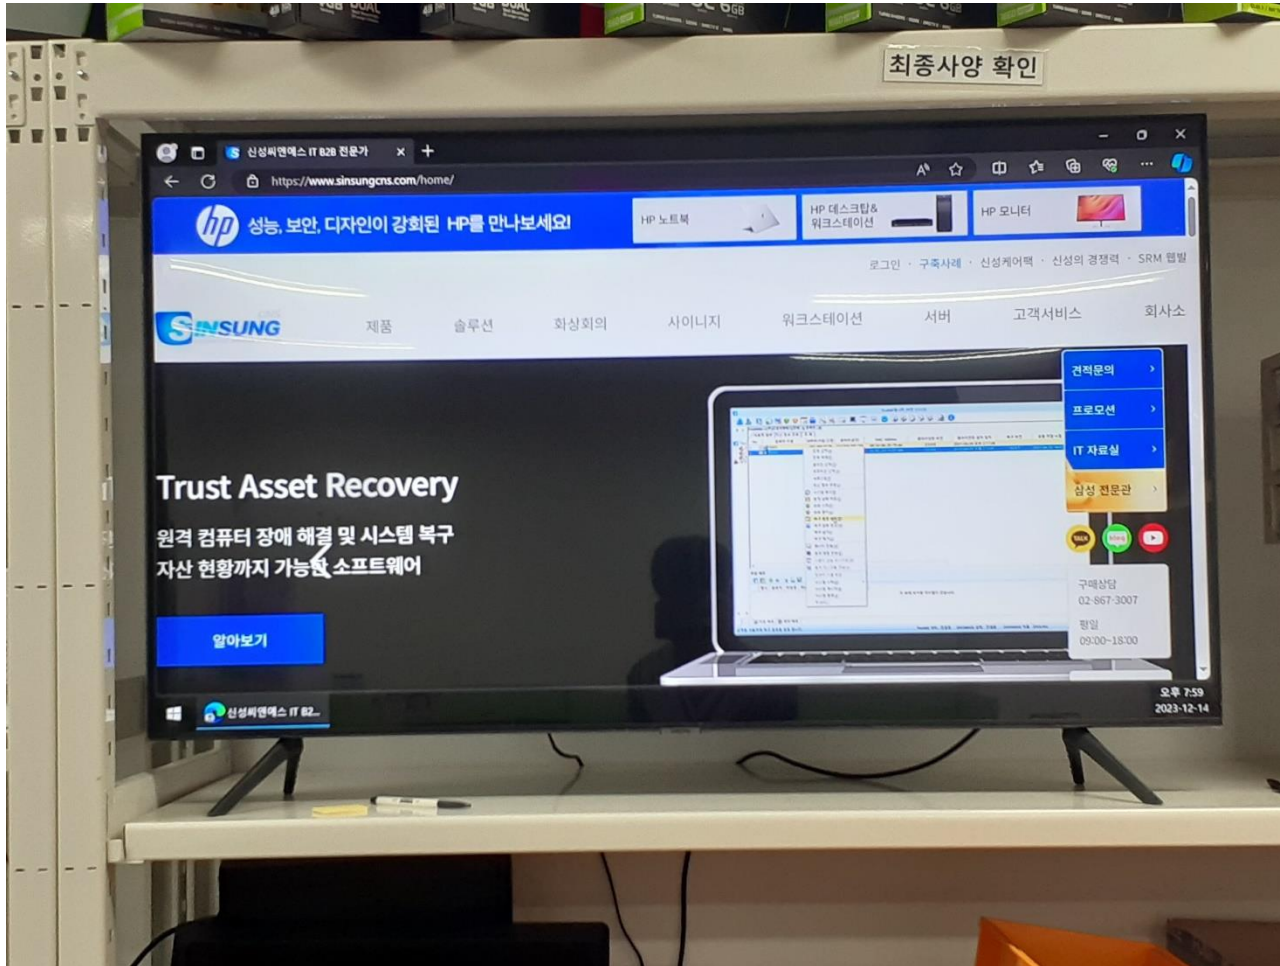

무선 디스플레이 연결 방법

클릭해서 확인

(주)신성씨앤에스 |

견적문의 02-867-3007 |

기술문의 02-867-2640 |

1 TV 리모컨에서 HOME → 외부 입력 → 연결 가이드

2 PC 선택 후 화면 공유 (무선) 진입

3 사진과 같은 화면이 나오면 다른 기기에서 검색 가능

4 PC에서 [윈도우+K] 동시 입력 → 사이니지 모델명 선택

5 사이니지에서 허용 선택

6 연결 중인 모습

7 연결 완료

8 연결 완료